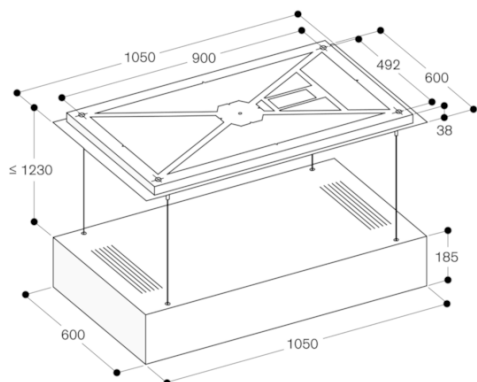

AC270101

Вытяжка для потолочного монтажа
серии 200

Цвет Gaggenau черный

Ширина 105 см

Циркуляция воздуха

Пластина для монтажа к потолку - в
комплекте

Изготовлено 2019-10-24

Страница 2