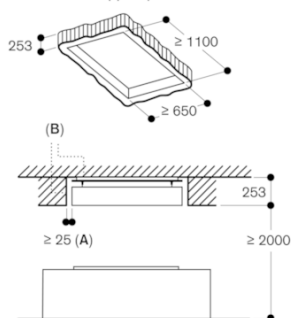

AC270101

Вытяжка для потолочного монтажа
серии 200

Цвет Gaggenau черный

Ширина 105 см

Циркуляция воздуха

Пластина для монтажа к потолку - в
комплекте

Изготовлено 2019-10-24

Страница 2

Размеры в мм

Интеграция в потолок заподлицо

A: ≥ 25 мм вокруг
B: В зависимости от режима приготовления остаточная влага все еще может выходить из потолочной вентиляции. В качестве профилактической меры мы рекомендуем покрасить углубление в потолке краской против плесени.
Размеры в мм